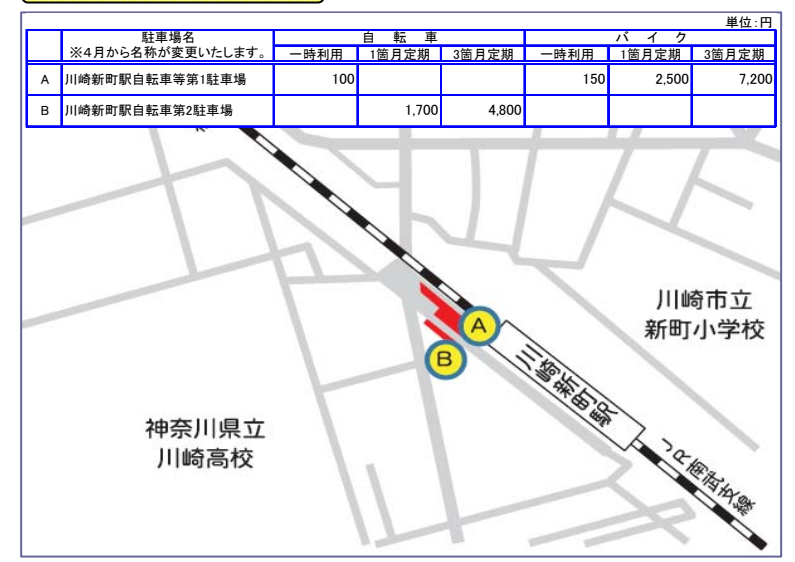

【川崎区】※川崎駅西口周辺(幸区)を含む。

〔川崎駅東口・西口周辺〕

駐車場名 ※4月から名称が変更いたします。	自 転 車			バ イ ク		
	一時利用	1箇月定期	3箇月定期	一時利用	1箇月定期	3箇月定期
A 川崎駅東口自転車駐車場(B1F)	150	2,500	7,200			
B 川崎駅日進町高架下自転車駐車場(2F)	200	3,400	9,600			
C 川崎駅日進町自転車駐車場	170					
D 川崎駅新川通り自転車等駐車場(駅寄り)	120	2,000	5,700			
E 川崎駅新川通り自転車等駐車場(国道15号寄り)	100	1,700	4,800	150	2,500	7,200
F 川崎駅小川町自転車等駐車場(屋根あり)	120	2,000	5,700			
G 川崎駅小川町自転車等駐車場(屋根なし)	80	1,300	3,800	120	2,000	5,700
H 川崎駅市役所通り自転車等駐車場(※)		2,000	5,700		3,000	8,600
I 京急川崎駅砂子自転車等駐車場(砂子側)	150	2,500	7,200			
J 京急川崎駅砂子自転車等駐車場(本町側)				180	3,000	8,600
K (仮称)宮本町機械式自転車駐車場[新設]	170	2,800	8,100			
L 川崎駅西口自転車等第2駐車場(1F)	150	2,500	7,200	220	3,700	10,500
M 川崎駅西口自転車等第2駐車場(2F)	120	2,000	5,700			
N 川崎駅西口自転車第3駐車場		3,400	9,600			
O 川崎駅堀川町自転車駐車場		2,000	5,700			

単位:円

(※)H駐輪場は、K駐輪場に収容出来ない規格外自転車やバイク利用者のみ利用できます。

〔浜川崎駅周辺〕

〔川崎新町駅周辺〕

〔港町駅周辺〕

〔東門前駅周辺〕

〔産業道路駅周辺〕

〔鈴木町駅周辺〕