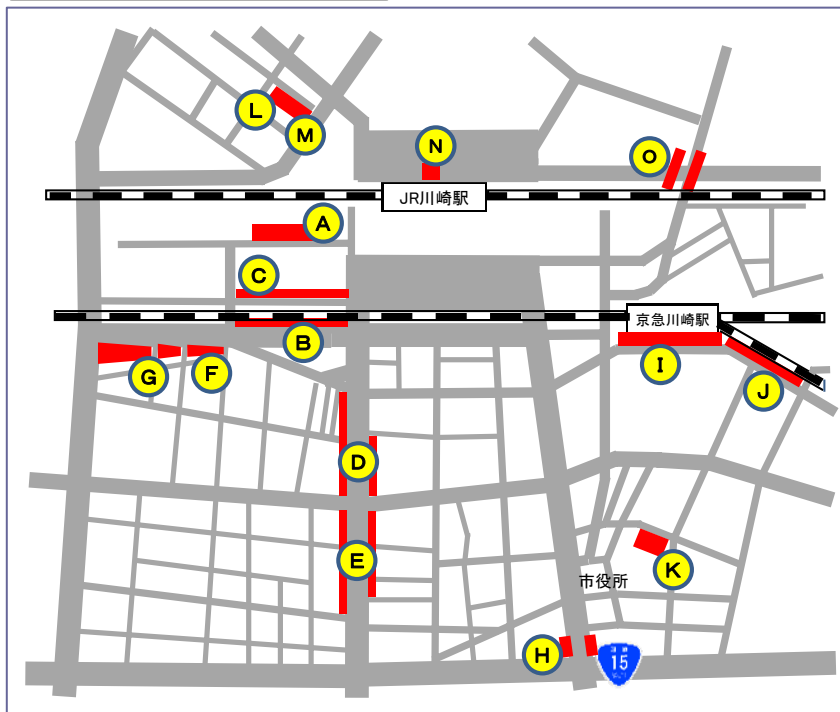

【川崎区】※川崎駅西口周辺(幸区)を含む。

〔川崎駅東口・西口周辺〕

駐車場名 ※4月から名称が変更いたします。	自 転 車			バ イ ク		
	一時利用	1箇月定期	3箇月定期	一時利用	1箇月定期	3箇月定期
A 川崎駅東口自転車駐車場(B1F)	150	2,500	7,200			
B 川崎駅日進町高架下自転車駐車場(2F)	200	3,400	9,600			
C 川崎駅日進町自転車駐車場	170					
D 川崎駅新川通り自転車等駐車場(駅寄り)	120	2,000	5,700			
E 川崎駅新川通り自転車等駐車場(国道15号寄り)	100	1,700	4,800	150	2,500	7,200
F 川崎駅小川町自転車等駐車場(屋根あり)	120	2,000	5,700			
G 川崎駅小川町自転車等駐車場(屋根なし)	80	1,300	3,800	120	2,000	5,700
H 川崎駅市役所通り自転車等駐車場(※)		2,000	5,700		3,000	8,600
I 京急川崎駅砂子自転車等駐車場(砂子側)	150	2,500	7,200			
J 京急川崎駅砂子自転車等駐車場(本町側)				180	3,000	8,600
K (仮称)宮本町機械式自転車駐車場[新設]	170	2,800	8,100			
L 川崎駅西口自転車等第2駐車場(1F)	150	2,500	7,200	220	3,700	10,500
M 川崎駅西口自転車等第2駐車場(2F)	120	2,000	5,700			
N 川崎駅西口自転車第3駐車場		3,400	9,600			
O 川崎駅堀川町自転車駐車場		2,000	5,700			

単位:円

(※)H駐輪場は、K駐輪場に収容出来ない規格外自転車やバイク利用者のみ利用できます。

〔浜川崎駅周辺〕

〔川崎新町駅周辺〕

〔港町駅周辺〕

〔東門前駅周辺〕

〔産業道路駅周辺〕

〔鈴木町駅周辺〕

〔川崎大師駅周辺〕

〔小島新田駅周辺〕

〔八丁畷駅周辺〕